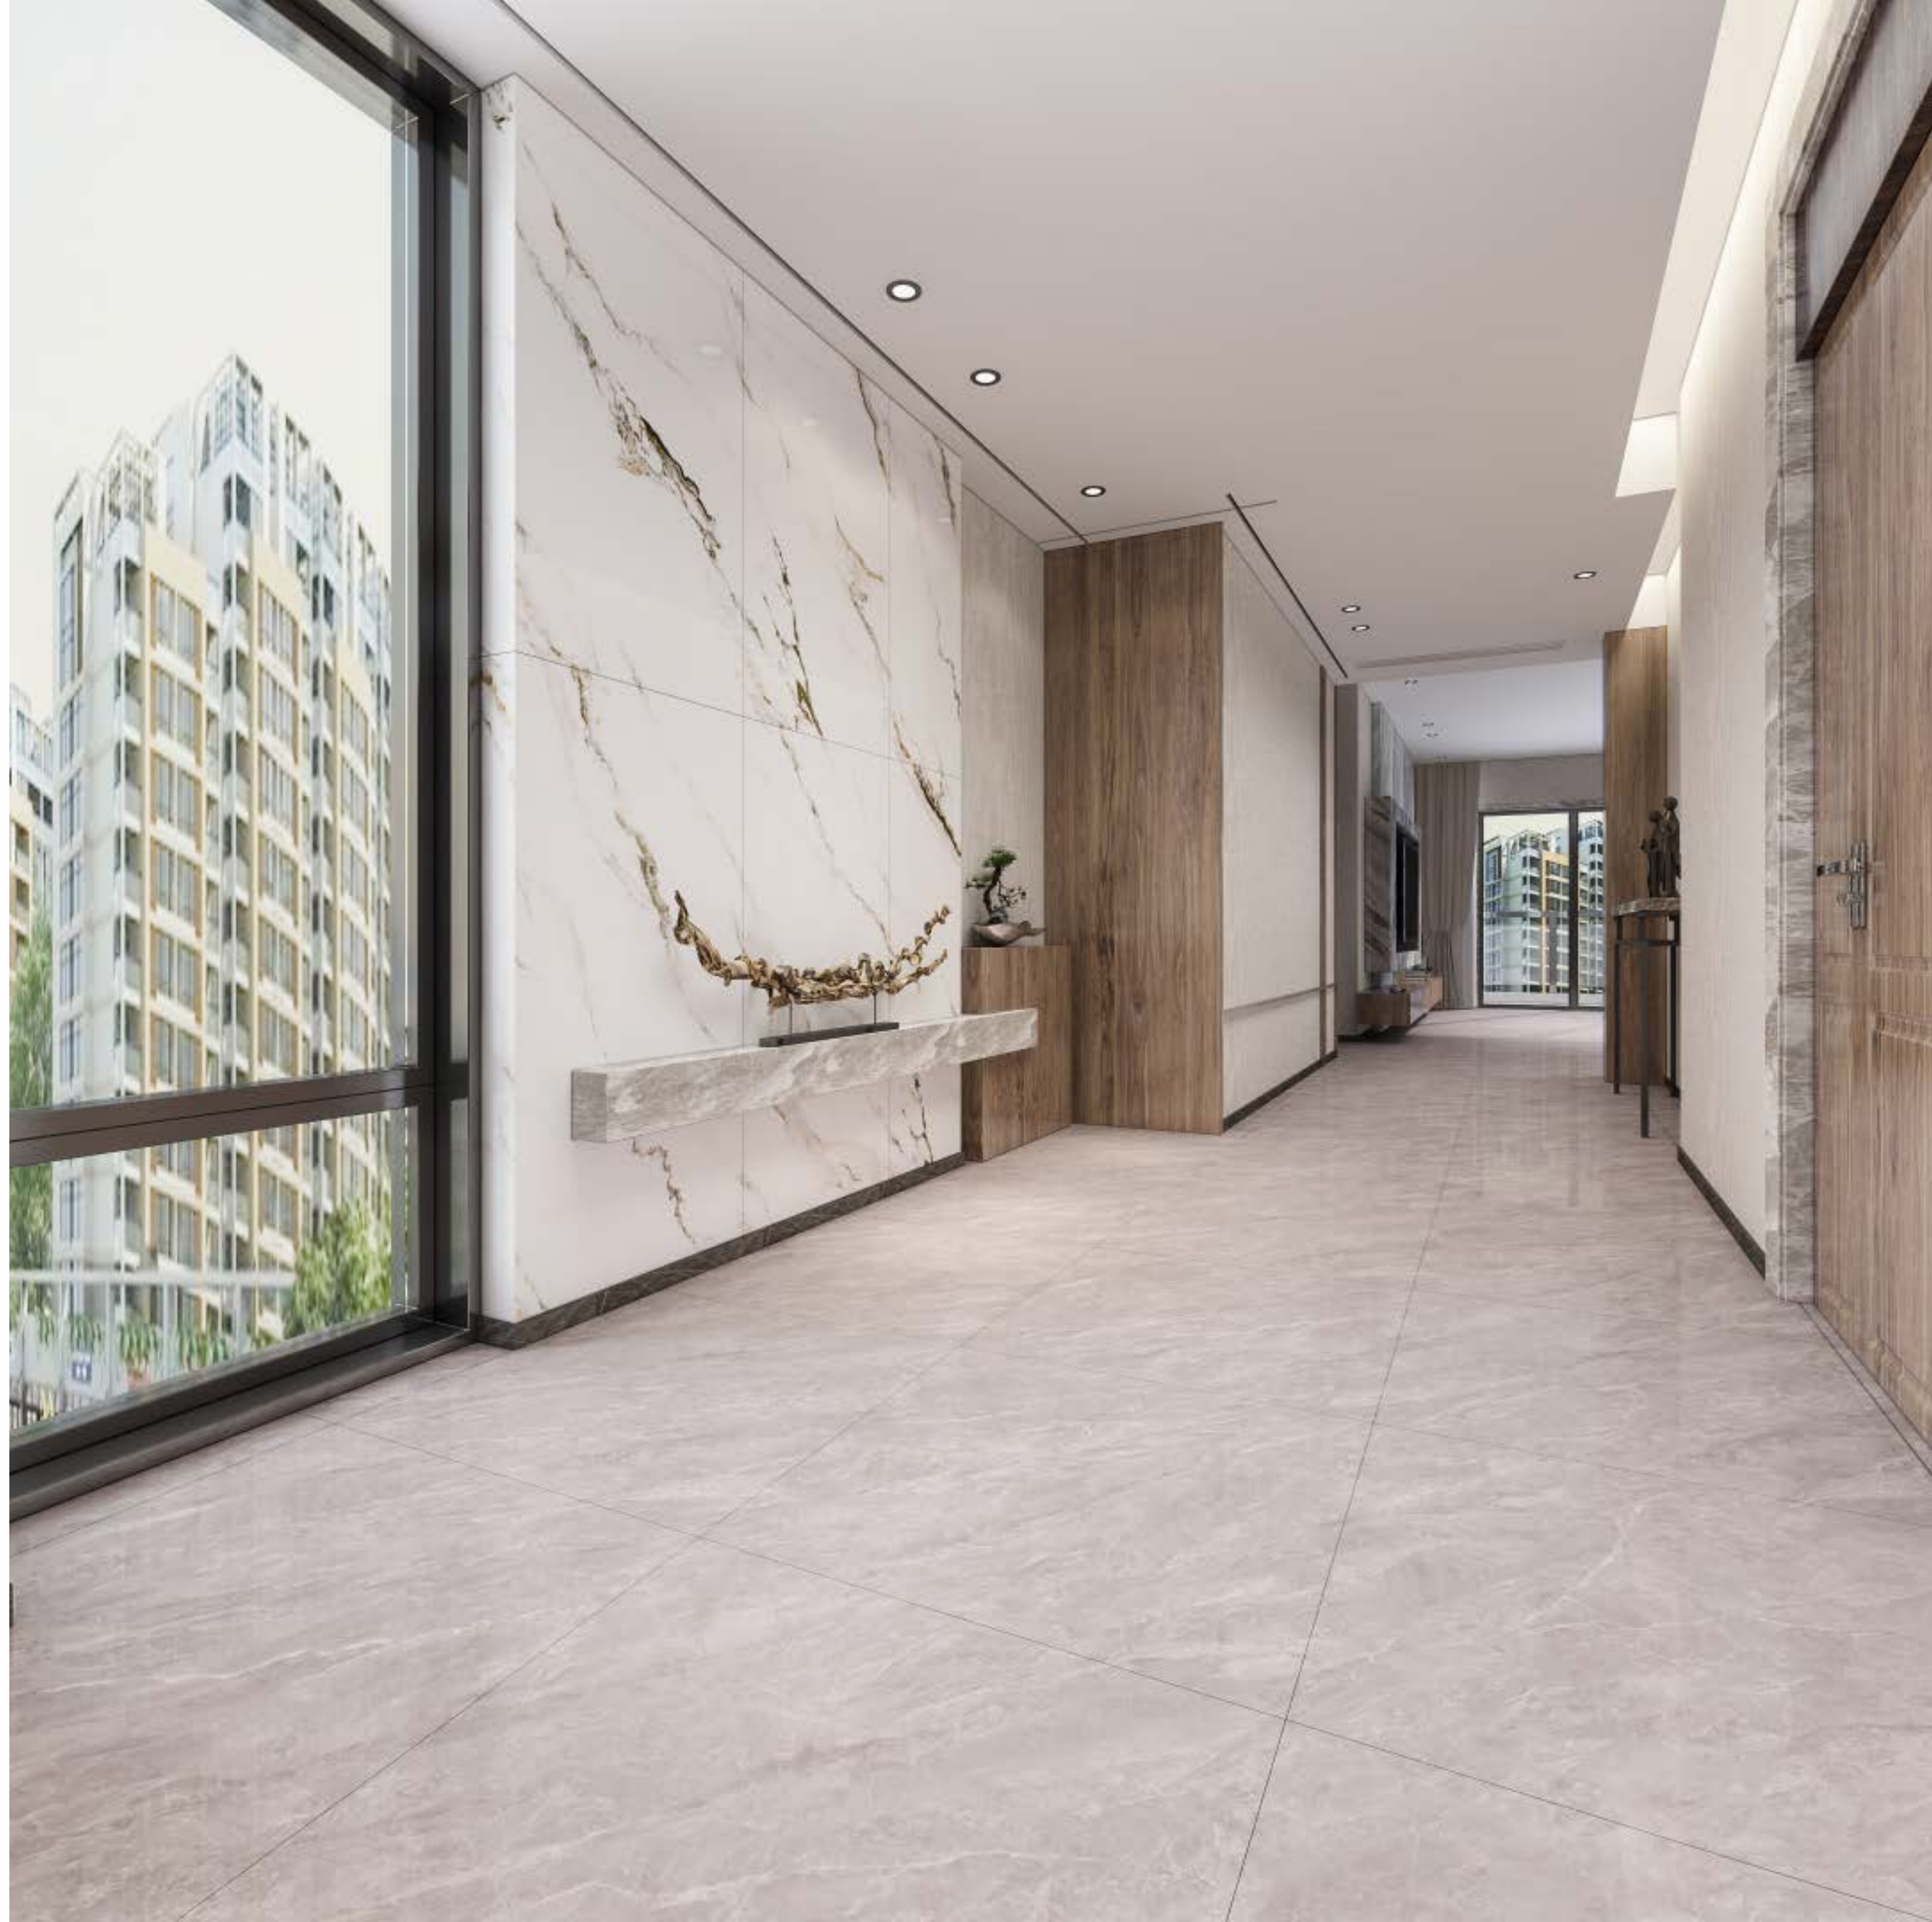

PORCE LUX

ART #2533

Tile size	800 × 800
Tile area	0.64 m²